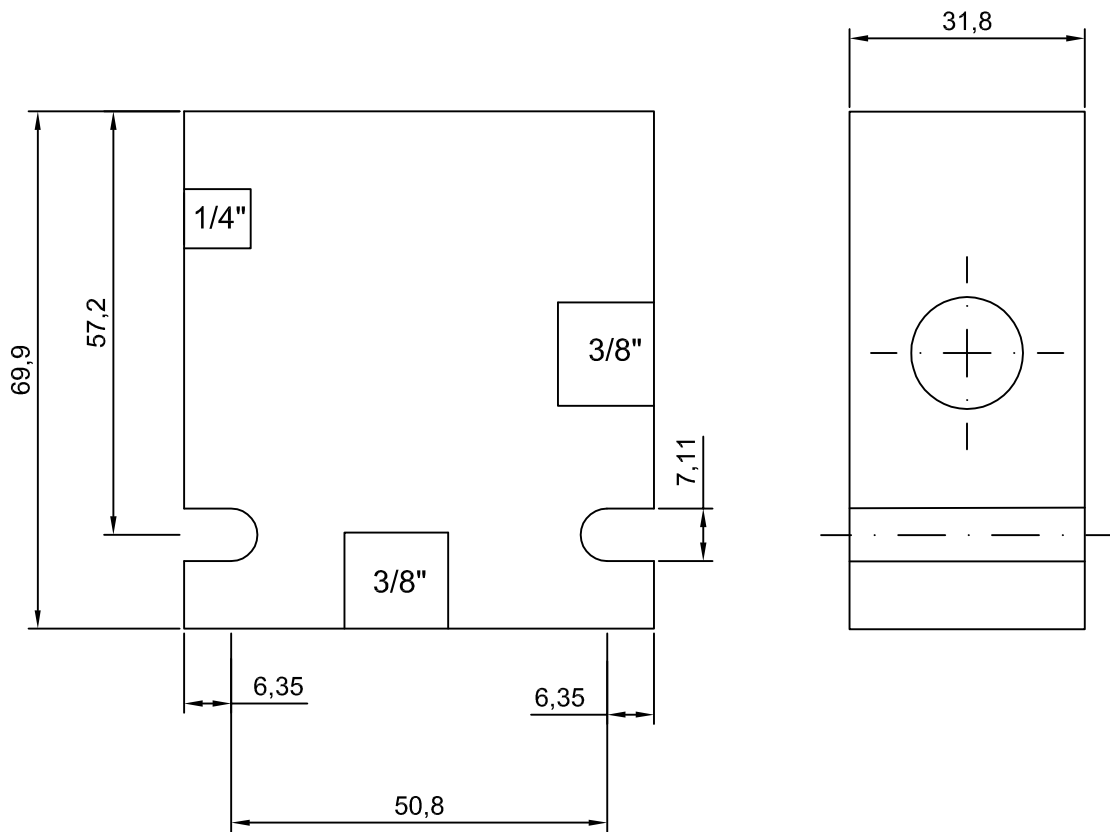

Nr	Ant	Ändring	Datum	Inf	Godk
----	-----	---------	-------	-----	------

Pos. nr	Antal	Modellbeteckning			Beskrivning		Referens	
Konstr	Ritad HS	Kop	Kontr	Stand	Godk	Skala 1:1	Ersätter	Ersatt av
 Material: Stål Ports: G=3/8" - 1/4" 30140							Filnamn	Datum
							Ritning.nr	