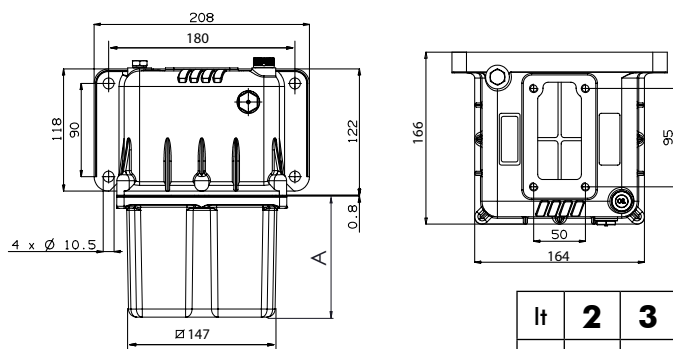

Serbatoi 2/3/4/5/7/10 litri / Tanks 2/3/4/5/7/10 litres

lit	2	3	5	10
A	32	72	182	268

Lt 10