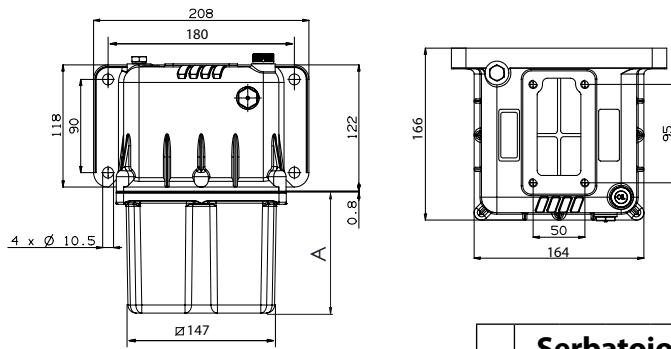

Acciaio / Steel

1 litro / 1 litre	2 litri / 2 litres	3 litri / 3 litres	5 litri / 5 litres	7 litri / 7 litres	10 litri / 10 litres
2,1 Kg	2,8 Kg	3,5 Kg	4,6 Kg	5,7 Kg	7,5 Kg
10680010014	10680010023	10680010032	10680010050	10680010078	10680010103

Serbatoi 2/3/4/5/7/10 litri / Tanks 2/3/4/5/7/10 litres

Lt 10

lit	2	3	4	5	7	10
A	32	72	116	182	302	268

N°	Serbatoio l / Tank						Codice P. Number	Q.	
	2	3	4	5	7	10			
1	50900500131	Tappo sfiato/Breather cap 1/4"	1
2	51400300089	Serbatoio/Tank	1
3	50900600121	Tappo livello/Level cap 1/4"	2
4	50600000463	Guarnizione/Gasket	1
	50600003666		1
5b	51400800020	Coperchio serbatoio Tank cover	1
	51400800039		1
	51400800048		1
	51400800057		1
5c	51400800075	Coperchio serbatoio Tank cover	1
	51400910107		1
6a	50200210207	Vite/Screw TE M6x25	8
6b	50200200478	Vite/Screw TCE M6x25	8
7	53800000911	Staffa supporto/ Mounting brackets	2
8	50102400063	Rosetta elastica/ Washer	8
	54100100020		1
	54100400036		1
	54100400152		1
	54100400054		1
9	54100400072	Tubo aspirazione xxxx	1
	54100400081		1
	54100400081		1
Kit ricambio / Kit's									
10	106-800-01015	Base per serbatoio/Base for tank	
	106-800-01024		
	106-800-01033		
11	106-800-01042	Coperchio completo serbatoio Complete tank cover	
	106-800-01051		
	106-800-01060		
12	106-800-01097		

N°	Corpo serbatoio Tank body	Capacità Capacity	A	B	C	D	E
1	51400310014	1 lt	100	150	140	120	35,5
	51400310023	2 lt	100	150	180	120	35,5
	51400310032	3 lt	100	150	247	120	35,5
	51400310050	5 lt	175	175	200	195	61
	51400310078	7 lt	175	175	269	195	61
	51400310103	10 lt	175	175	376	195	61