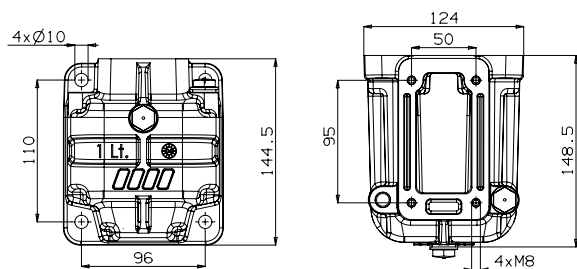

Serbatoio 1 litro / Tank 1 litre

N°	Codice / P. Number		Q.
1	50900500131	Tappo sfiato / Breather cap 1/4"	1
2	50900400098	Tappo livello / Level cap 1/4"	1
3	51400300098	Serbatoio / Tank	1
4	54100100011	Tube aspirazione/xxxx	1