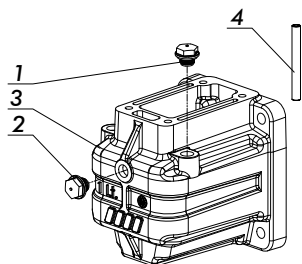

Serbatoi 2/3/4/5/7/10 litri / Tanks 2/3/4/5/7/10 litres

Lt 10

lit	2	3	4	5	7	10
A	32	72	116	182	302	268

N°	Serbatoio l / Tank						Codice P. Number	Q.	
	2	3	4	5	7	10			
1	50900500131	Tappo sfiato/Breather cap 1/4"	1
2	51400300089	Serbatoio/Tank	1
3	50900600121	Tappo livello/Level cap 1/4"	2
4	50600000463	Guarnizione/Gasket	1
	50600003666		1
5b	51400800020	Coperchio serbatoio Tank cover	1
	51400800039		1
	51400800048		1
	51400800057		1
5c	51400800075	Coperchio serbatoio Tank cover	1
	51400910107		1
6a	50200210207	Vite/Screw TE M6x25	8
6b	50200200478	Vite/Screw TCE M6x25	8
7	53800000911	Staffa supporto/ Mounting brackets	2
8	50102400063	Rosetta elastica/ Washer	8
	54100100020		1
	54100400036		1
	54100400152		1
	54100400054		1
9	54100400072	Tubo aspirazione xxxx	1
	54100400081		1
	54100400081		1
Kit ricambio / Kit's									
10	106-800-01015	Base per serbatoio/Base for tank	
	106-800-01024		
	106-800-01033		
11	106-800-01042	Coperchio completo serbatoio Complete tank cover	
	106-800-01051		
	106-800-01060		
12	106-800-01097		

Serbatoio 1 litro / Tank 1 litre

N°	Codice / P. Number		Q.
1	50900500131	Tappo sfiato / Breather cap 1/4"	1
2	50900400098	Tappo livello / Level cap 1/4"	1
3	51400300098	Serbatoio / Tank	1
4	54100100011	Tube aspirazione/xxxx	1