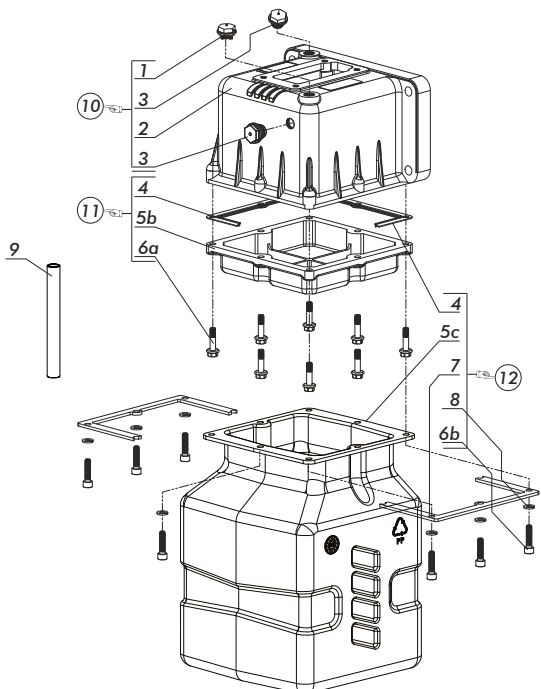

Serbatoio 1 litro / Tank 1 litre

N°	Codice / P. Number		Q.
1	50900500131	Tappo sfiato/Breather cap 1/4"	1
2	50900600121	Tappo livello/Level cap 1/4"	1
3	50200000872	Vite trilobata/Trefoil screw	10
4	50900000912	Coperchio plastica/Plastic cover	1
5	50600002158	Guarnizione/Gasket	1
6	51400300105	Serbatoio/Tank	1
7	54100100011	Tube aspirazione/xxxx	1
Kit ricambio / Kit's			
8	10680001113	Coperchio completo plastica Complete plastic cover	1

Serbatoi 2/3/4/5/7/10 litri / Tanks 2/3/4/5/7/10 litres

Lt 10

lit	2	3	4	5	7	10
A	32	72	116	182	302	268

N°	Serbatoio l / Tank						Codice P. Number	Q.	
	2	3	4	5	7	10			
1	50900500131	Tappo sfiato/Breather cap 1/4"	1
2	51400300089	Serbatoio/Tank	1
3	50900600121	Tappo livello/Level cap 1/4"	2
4	50600000463	Guarnizione/Gasket	1
	50600003666		1
5b	51400800020	Coperchio serbatoio Tank cover	1
	51400800039		1
	51400800048		1
	51400800057		1
5c	51400800075	Coperchio serbatoio Tank cover	1
	51400910107		1
6a	50200210207	Vite/Screw TE M6x25	8
6b	50200200478	Vite/Screw TCE M6x25	8
7	53800000911	Staffa supporto/ Mounting brackets	2
8	50102400063	Rosetta elastica/ Washer	8
	54100100020		1
	54100400036		1
	54100400152		1
	54100400054		1
9	54100400072	Tubo aspirazione xxxx	1
	54100400081		1
	54100400081		1
Kit ricambio / Kit's									
10	106-800-01015	Base per serbatoio/Base for tank	
	106-800-01024		
	106-800-01033		
11	106-800-01042	Coperchio completo serbatoio Complete tank cover	
	106-800-01051		
	106-800-01060		
12	106-800-01097		