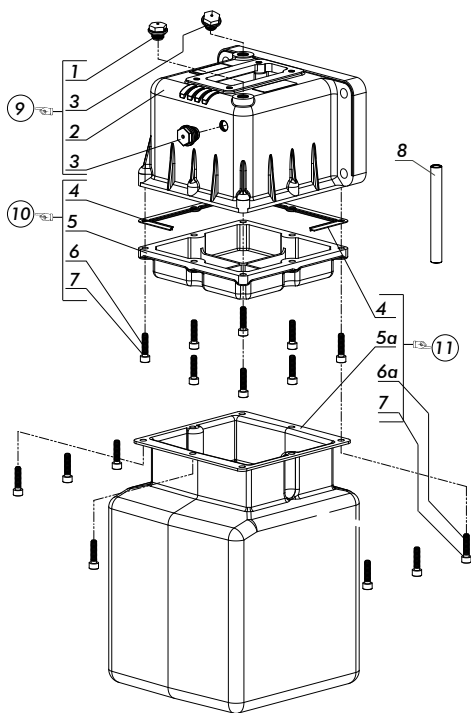

Serbatoio 1 litro / Tank 1 litre

N°	Codice / P. Number		Q.
1	50900500131	Tappo sfiato / Breather cap 1/4"	1
2	50900400098	Tappo livello / Level cap 1/4"	1
3	51400300098	Serbatoio / Tank	1
4	54100100011	Tube aspirazione/xxxx	1

Serbatoi 2/3/4/5/7/10 litri / Tanks 2/3/4/5/7/10 litres

lit	2	3	5	10
A	32	72	182	268

Lt 10

N°	Serbatoio l / tank				Codice P. Number	Description	Q.
	2	3	5	10			
1	50900500131	Tappo sfiato/Breather cap 1/4"	1
2	51400300089	Serbatoio/Tank	1
3	50900600121	Tappo livello/Level cap 1/4"	2
4	50700300431	Guarnizione/Gasket	1
					51400500069		1
5	51400500078	Coperchio serbatoio	1
					51400500087	Tank cover	1
5a	51400500050		1
6	50200200441	Vite/Screw TCE M6x18	8
6a	50200200478	Vite/Screw TCE M6x25	8
7	50101800052	Rosetta elastica/Washer	8
					54100100020		
8	54100400036	Tube aspirazione	1
					54100400054	xxxx	
					54100400081		
Kit ricambio / Kit's							
9	10680001015	Base per serbatoio/Base for tank	
					10680002023		
10	10680002032	Coperchio completo serbatoio	
					10680002050	Complete tank cover	
11	10680002103		