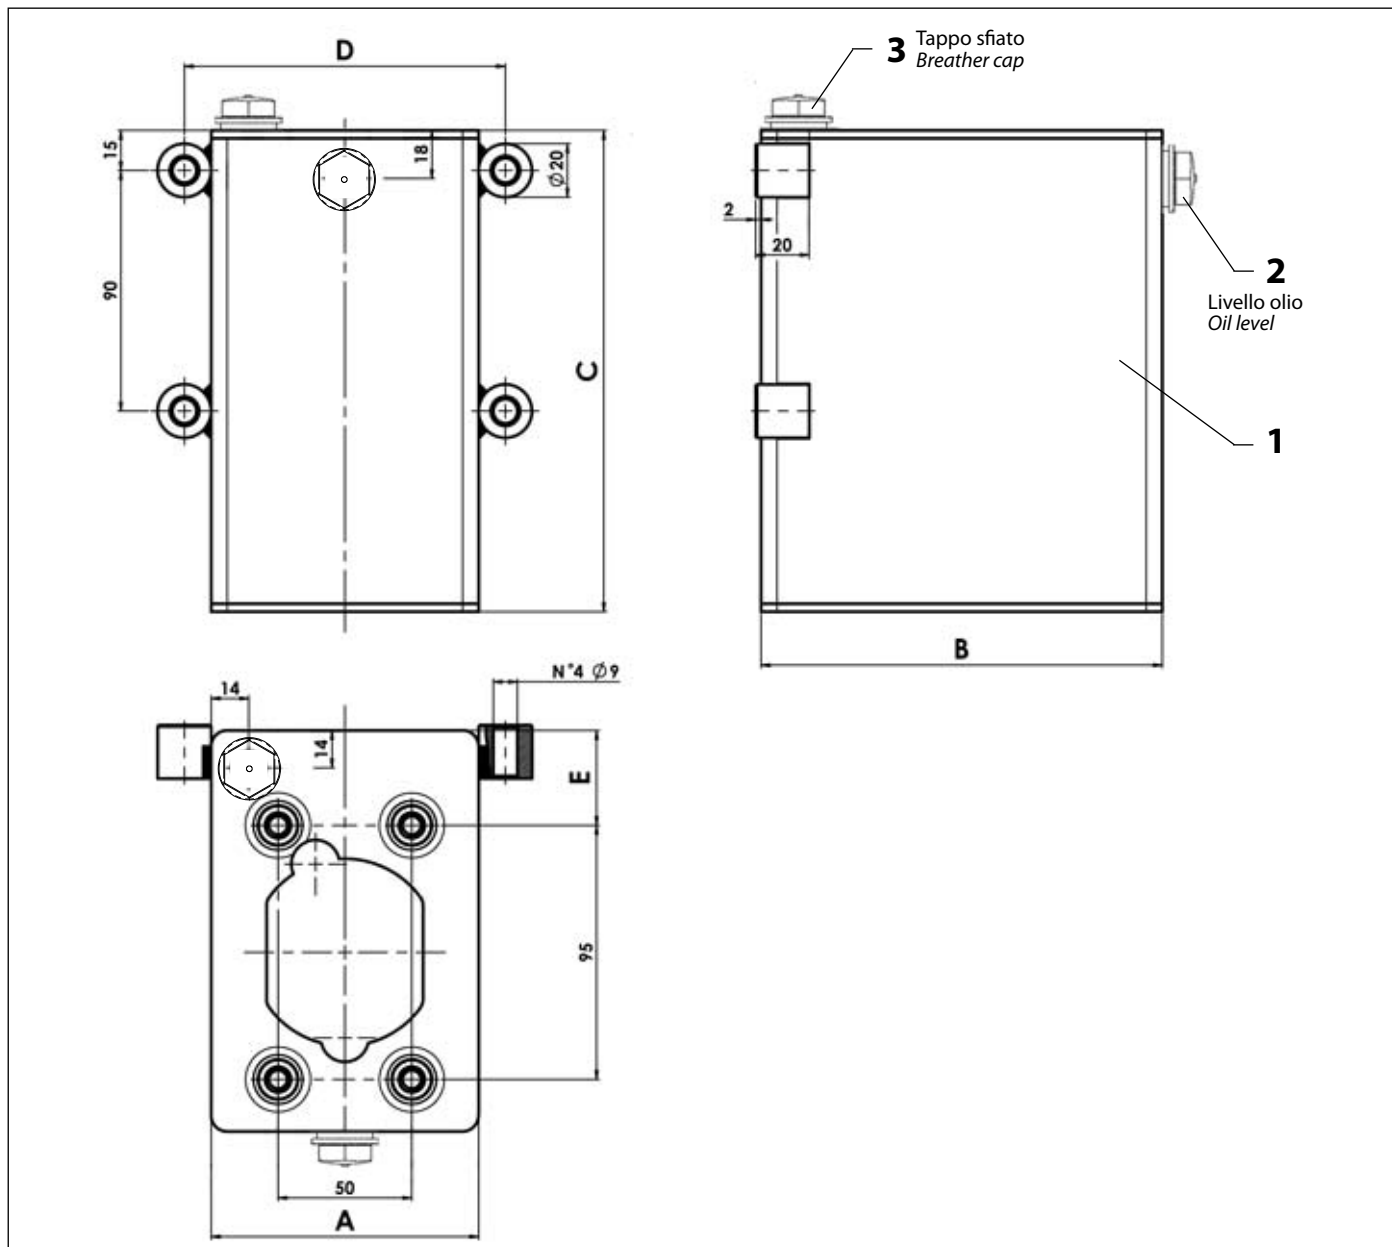

Serbatoi 2/3/4/5/7/10 litri / Tanks 2/3/4/5/7/10 litres

lit	2	3	5	10
A	32	72	182	268

Lt 10

N°	Serbatoio l / tank				Codice P. Number	Description	Q.
	2	3	5	10			
1	50900500131	Tappo sfiato/Breather cap 1/4"	1
2	51400300089	Serbatoio/Tank	1
3	50900600121	Tappo livello/Level cap 1/4"	2
4	50700300431	Guarnizione/Gasket	1
					51400500069		1
5	51400500078	Coperchio serbatoio	1
					51400500087	Tank cover	1
5a	51400500050		1
6	50200200441	Vite/Screw TCE M6x18	8
6a	50200200478	Vite/Screw TCE M6x25	8
7	50101800052	Rosetta elastica/Washer	8
					54100100020		
8	54100400036	Tube aspirazione	1
					54100400054	xxxx	
					54100400081		
Kit ricambio / Kit's							
9	10680001015	Base per serbatoio/Base for tank	
					10680002023		
10	10680002032	Coperchio completo serbatoio	
					10680002050	Complete tank cover	
11	10680002103		

N°	Corpo serbatoio Tank body	Capacità Capacity	A	B	C	D	E
1	51400310014	1 lt	100	150	140	120	35,5
	51400310023	2 lt	100	150	180	120	35,5
	51400310032	3 lt	100	150	247	120	35,5
	51400310050	5 lt	175	175	200	195	61
	51400310078	7 lt	175	175	269	195	61
	51400310103	10 lt	175	175	376	195	61