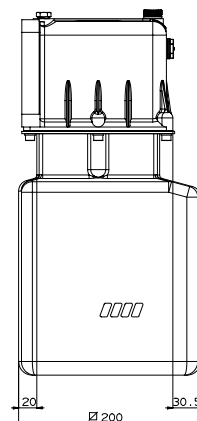

Serbatoio 1 litro / Tank 1 litre

N°	Codice / P. Number		Q.
1	50900500131	Tappo sfiato / Breather cap 1/4"	1
2	50900400098	Tappo livello / Level cap 1/4"	1
3	51400300098	Serbatoio / Tank	1
4	54100100011	Tube aspirazione/xxxx	1

Serbatoi 2/3/4/5/7/10 litri / Tanks 2/3/4/5/7/10 litres

lit	2	3	5	10
A	32	72	182	268

Lt 10

N°	Serbatoio l / tank				Codice P. Number	Description	Q.
	2	3	5	10			
1	50900500131	Tappo sfiato/Breather cap 1/4"	1
2	51400300089	Serbatoio/Tank	1
3	50900600121	Tappo livello/Level cap 1/4"	2
4	50700300431	Guarnizione/Gasket	1
					51400500069		1
5	51400500078	Coperchio serbatoio	1
					51400500087	Tank cover	1
5a	51400500050		1
6	50200200441	Vite/Screw TCE M6x18	8
6a	50200200478	Vite/Screw TCE M6x25	8
7	50101800052	Rosetta elastica/Washer	8
					54100100020		
8	54100400036	Tube aspirazione	1
					54100400054	xxxx	
					54100400081		
Kit ricambio / Kit's							
9	10680001015	Base per serbatoio/Base for tank	
					10680002023		
10	10680002032	Coperchio completo serbatoio	
					10680002050	Complete tank cover	
11	10680002103		