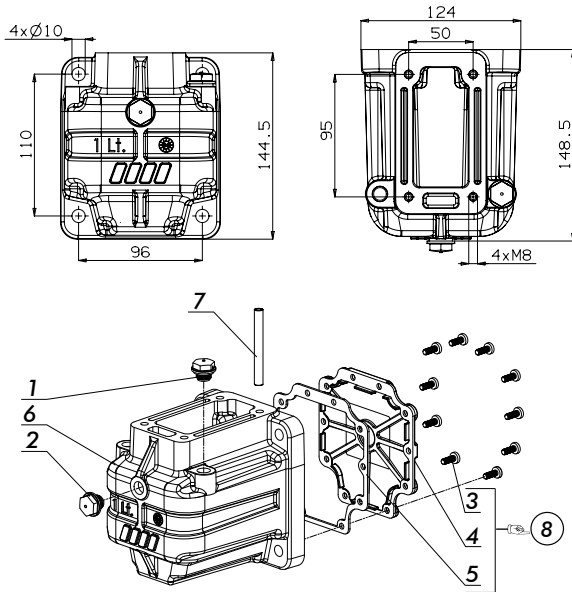

Serbatoio 1 litro / Tank 1 litre

N°	Codice / P. Number		Q.
1	50900500131	Tappo sfiato/Breather cap 1/4"	1
2	50900600121	Tappo livello/Level cap 1/4"	1
3	50200000872	Vite trilobata/Trefoil screw	10
4	50900000912	Coperchio plastica/Plastic cover	1
5	50600002158	Guarnizione/Gasket	1
6	51400300105	Serbatoio/Tank	1
7	54100100011	Tube aspirazione/xxxx	1
Kit ricambio / Kit's			
8	10680001113	Coperchio completo plastica Complete plastic cover	1

Serbatoi 2/3/4/5/7/10 litri / Tanks 2/3/4/5/7/10 litres

Lt 10

lit	2	3	4	5	7	10
A	32	72	116	182	302	268

N°	Serbatoio l / Tank						Codice P. Number	Q.	
	2	3	4	5	7	10			
1	50900500131	Tappo sfiato/Breather cap 1/4"	1
2	51400300089	Serbatoio/Tank	1
3	50900600121	Tappo livello/Level cap 1/4"	2
4	50600000463	Guarnizione/Gasket	1
	50600003666		1
5b	51400800020	Coperchio serbatoio Tank cover	1
	51400800039		1
	51400800048		1
	51400800057		1
5c	51400800075	Coperchio serbatoio Tank cover	1
	51400910107		1
6a	50200210207	Vite/Screw TE M6x25	8
6b	50200200478	Vite/Screw TCE M6x25	8
7	53800000911	Staffa supporto/ Mounting brackets	2
8	50102400063	Rosetta elastica/ Washer	8
	54100100020		1
	54100400036		1
	54100400152		1
	54100400054		1
9	54100400072	Tubo aspirazione xxxx	1
	54100400081		1
	54100400081		1
Kit ricambio / Kit's									
10	106-800-01015	Base per serbatoio/Base for tank	
	106-800-01024		
	106-800-01033		
11	106-800-01042	Coperchio completo serbatoio Complete tank cover	
	106-800-01051		
	106-800-01060		
12	106-800-01097		

N°	Corpo serbatoio Tank body	Capacità Capacity	A	B	C	D	E
1	51400310014	1 lt	100	150	140	120	35,5
	51400310023	2 lt	100	150	180	120	35,5
	51400310032	3 lt	100	150	247	120	35,5
	51400310050	5 lt	175	175	200	195	61
	51400310078	7 lt	175	175	269	195	61
	51400310103	10 lt	175	175	376	195	61